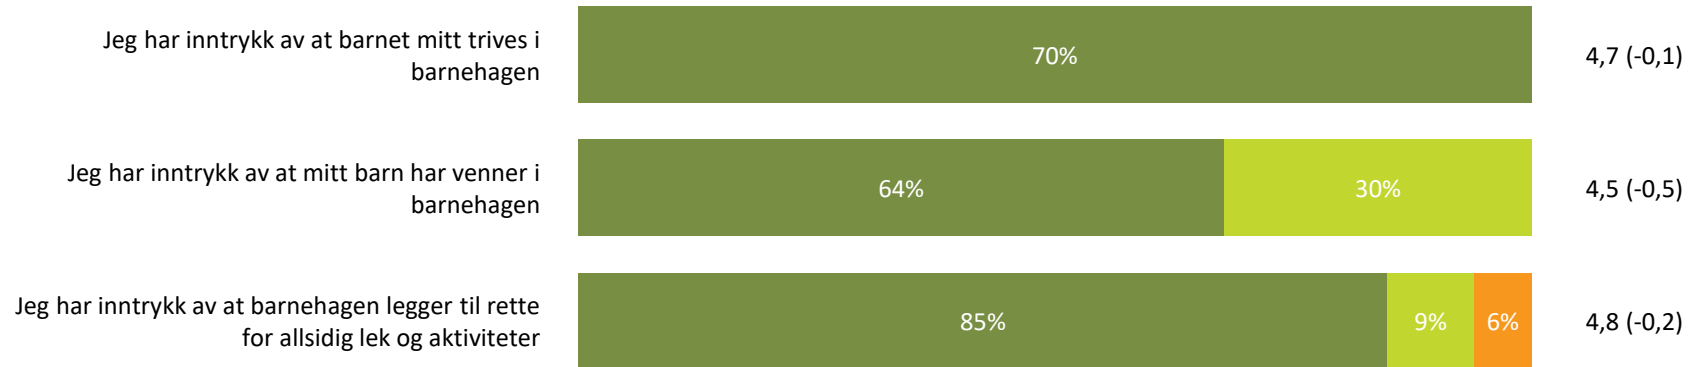

Barnets trivsel

Hvor enig eller uenig er du i følgende utsagn:

Snitt

Barnets trivsel totalt:

4,7 (-0,2)

■ Helt enig ■ Delvis enig ■ Verken enig eller uenig ■ Delvis uenig ■ Helt uenig ■ Vet ikke