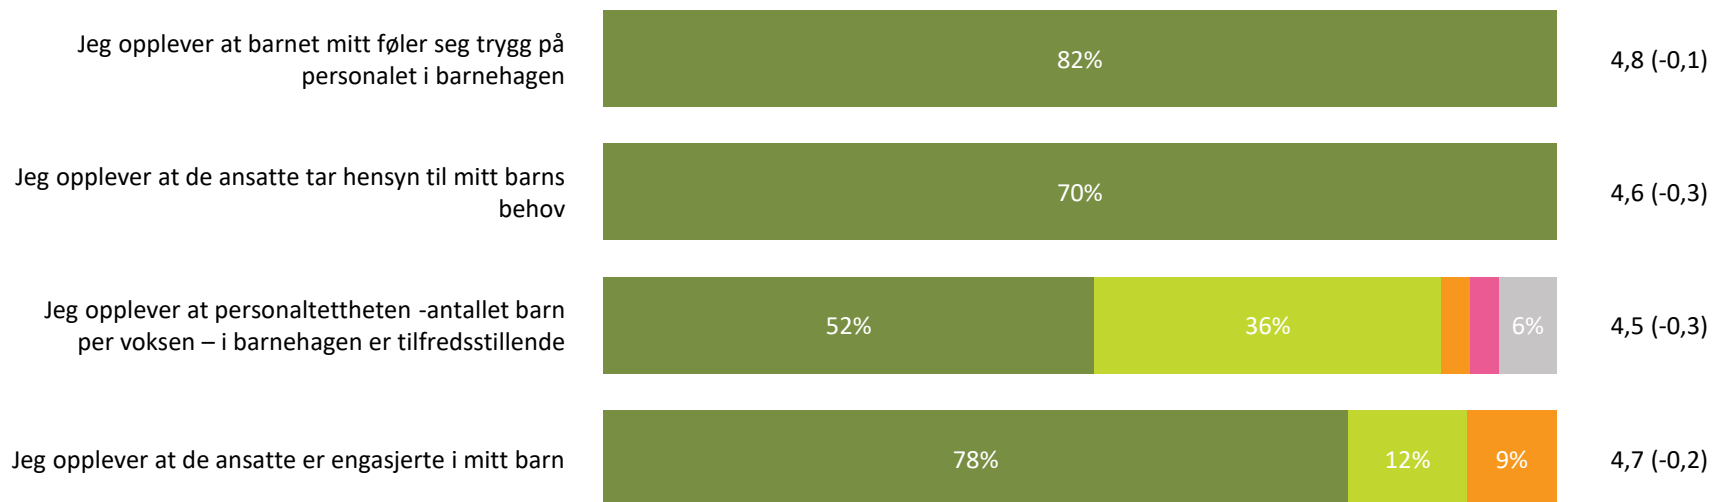

Relasjon mellom barn og voksen

Hvor enig eller uenig er du i følgende utsagn:

Snitt

Relasjon mellom barn og voksen totalt:

4,7 (-0,2)

■ Helt enig ■ Delvis enig ■ Verken enig eller uenig ■ Delvis uenig ■ Helt uenig ■ Vet ikke