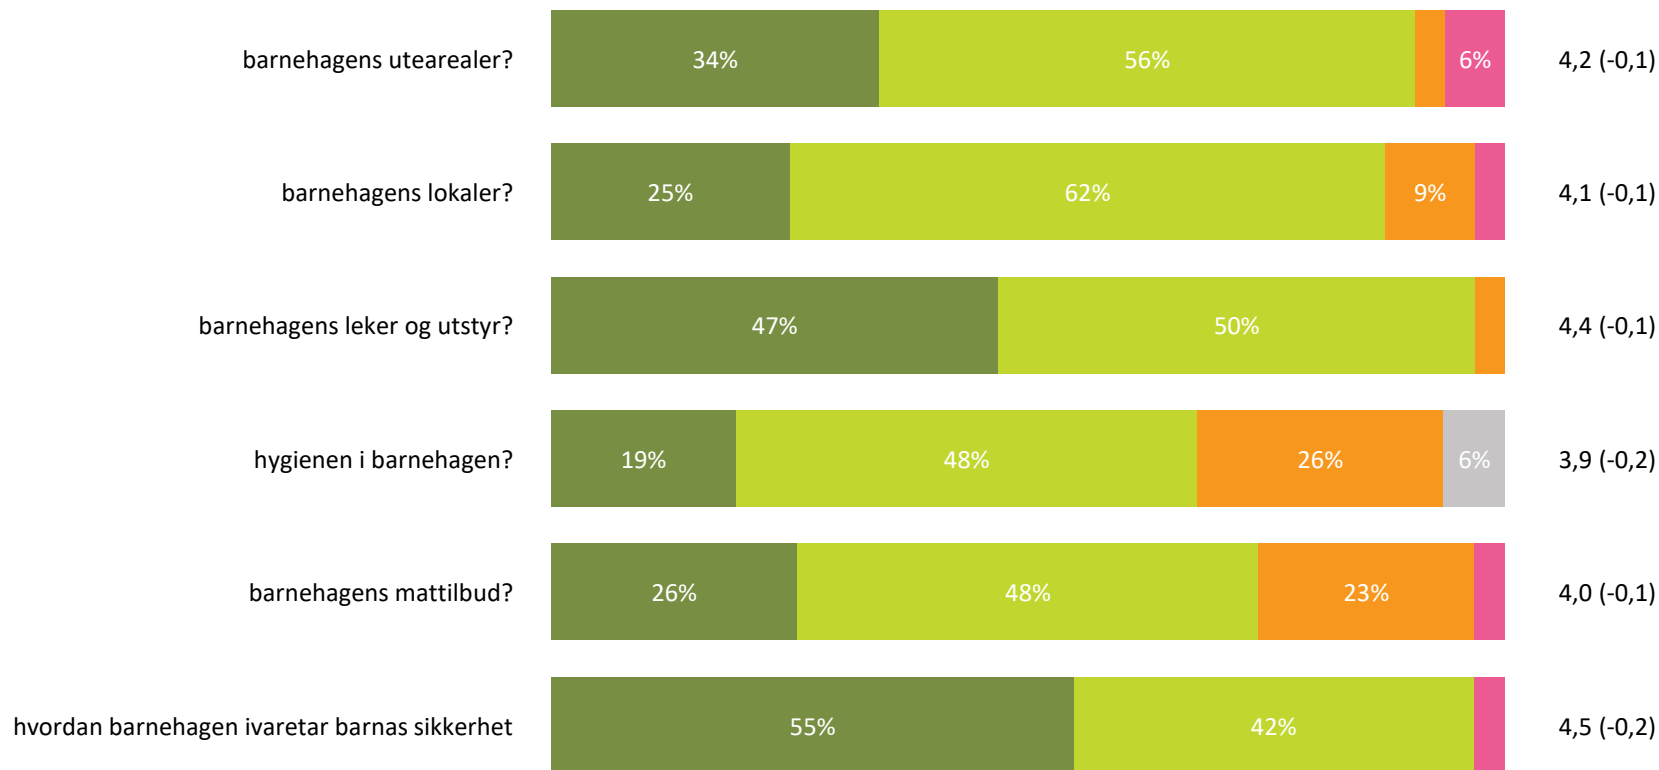

Ute- og innemiljø

Hvor fornøyd eller misfornøyd er du med:

Snitt

Ute- og innemiljø totalt:

4,2 (-0,1)

■ Svært fornøyd ■ Ganske fornøyd ■ Verken fornøyd eller misfornøyd ■ Ganske misfornøyd ■ Svært misfornøyd ■ Vet ikke