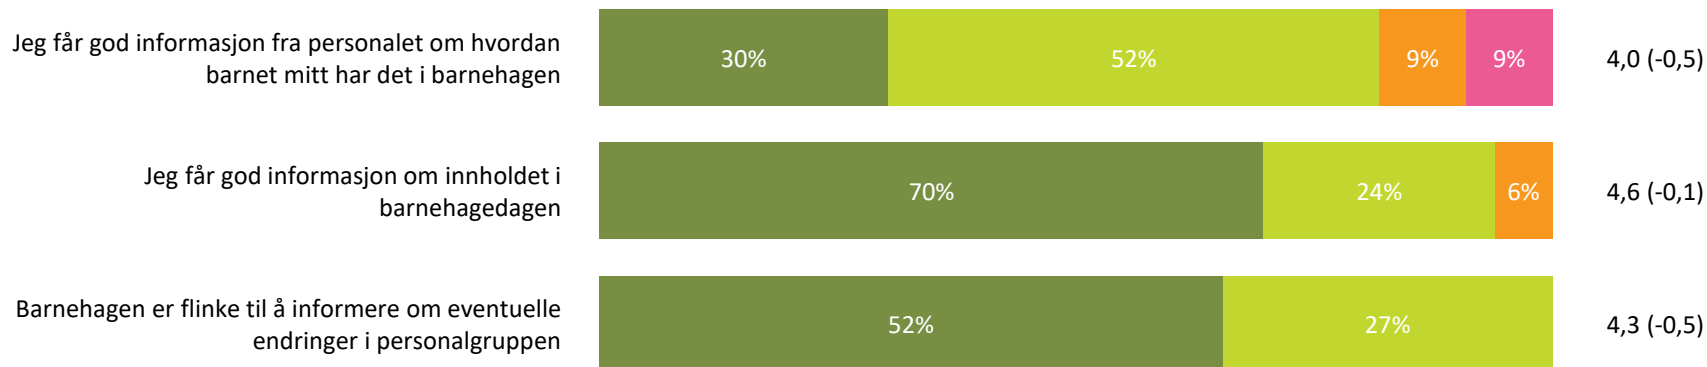

Informasjon

Hvor enig eller uenig er du i følgende utsagn:

Snitt

Informasjon totalt:

4,3 (-0,4)

■ Helt enig ■ Delvis enig ■ Verken enig eller uenig ■ Delvis uenig ■ Helt uenig ■ Vet ikke