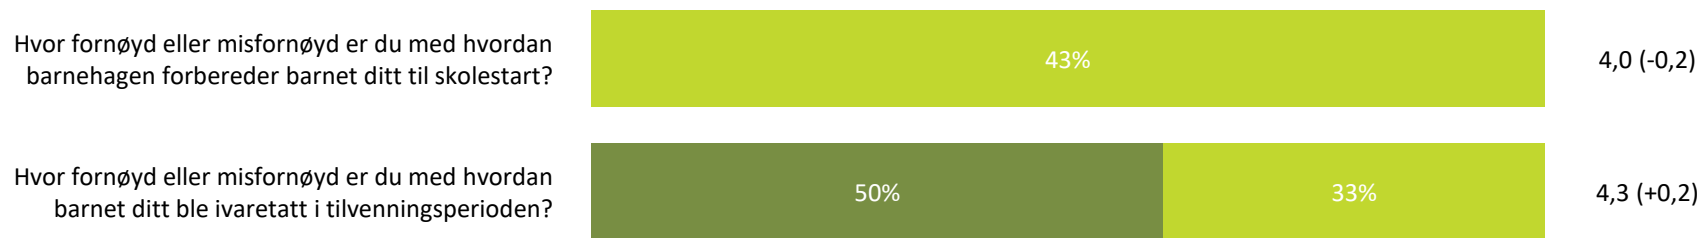

Tilvenning og skolestart

Snitt

Tilvenning og skolestart totalt:

4,2 (+0,0)

■ Svært fornøyd   ■ Ganske fornøyd   ■ Verken fornøyd eller misfornøyd   ■ Ganske misfornøyd   ■ Svært misfornøyd   ■ Vet ikke