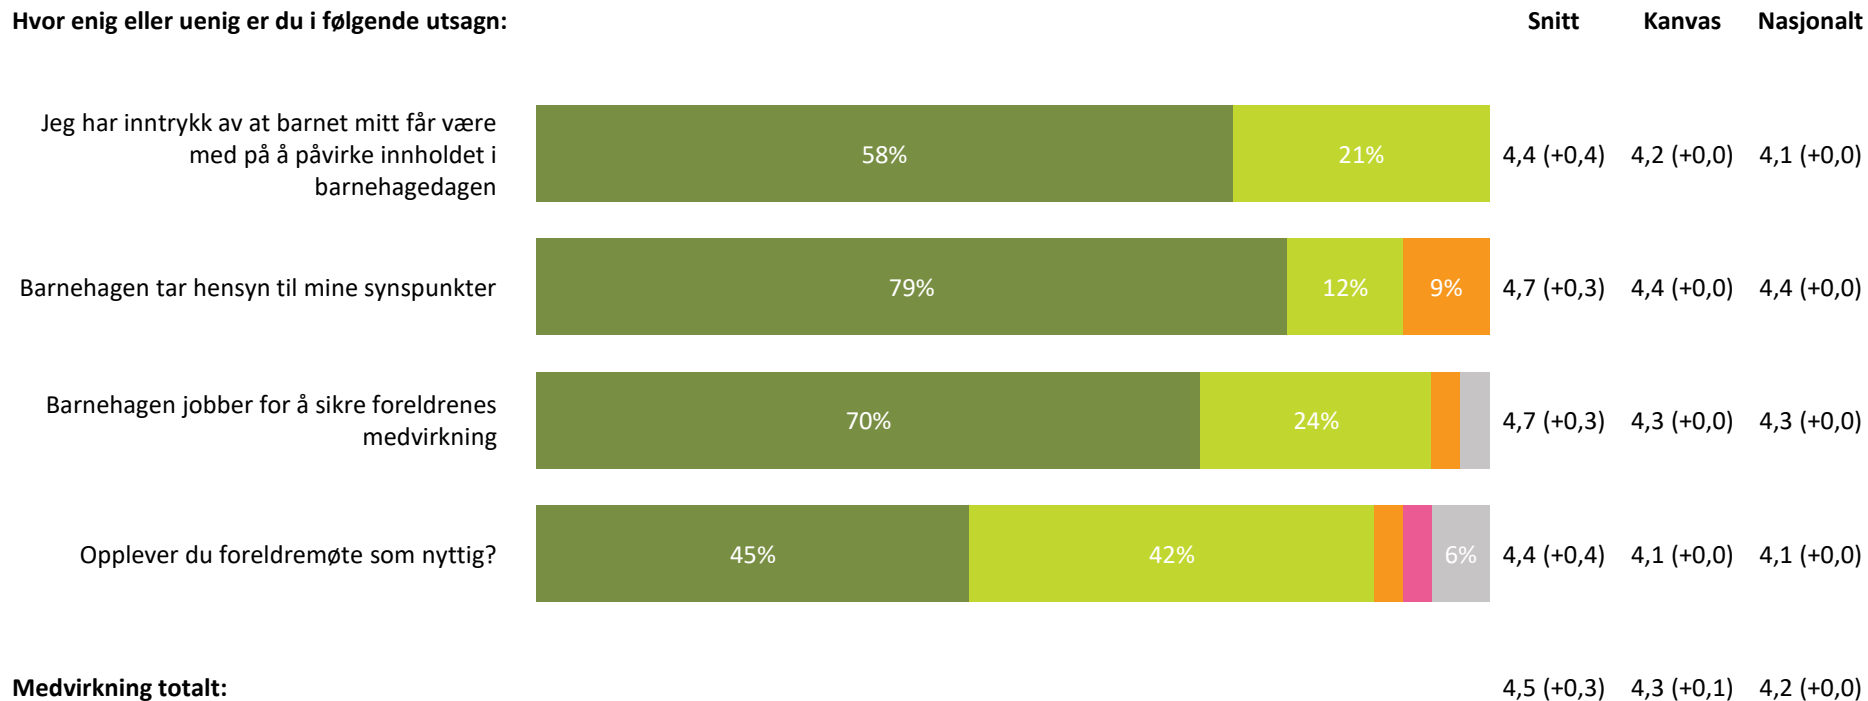

Medvirkning

Hvor enig eller uenig er du i følgende utsagn:

Helt enig Delvis enig Verken enig eller uenig Delvis uenig Helt uenig Vet ikke