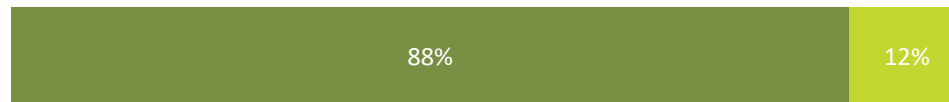

# Henting og levering

Hvor fornøyd eller misfornøyd er du med:

hvordan personalet møter dere ved levering av barn?

Snitt      Kanvas      Nasjonalt

4,9 (+0,5)    4,5 (+0,0)    4,4 (+0,0)

hvordan personalet møter dere ved henting av barn?