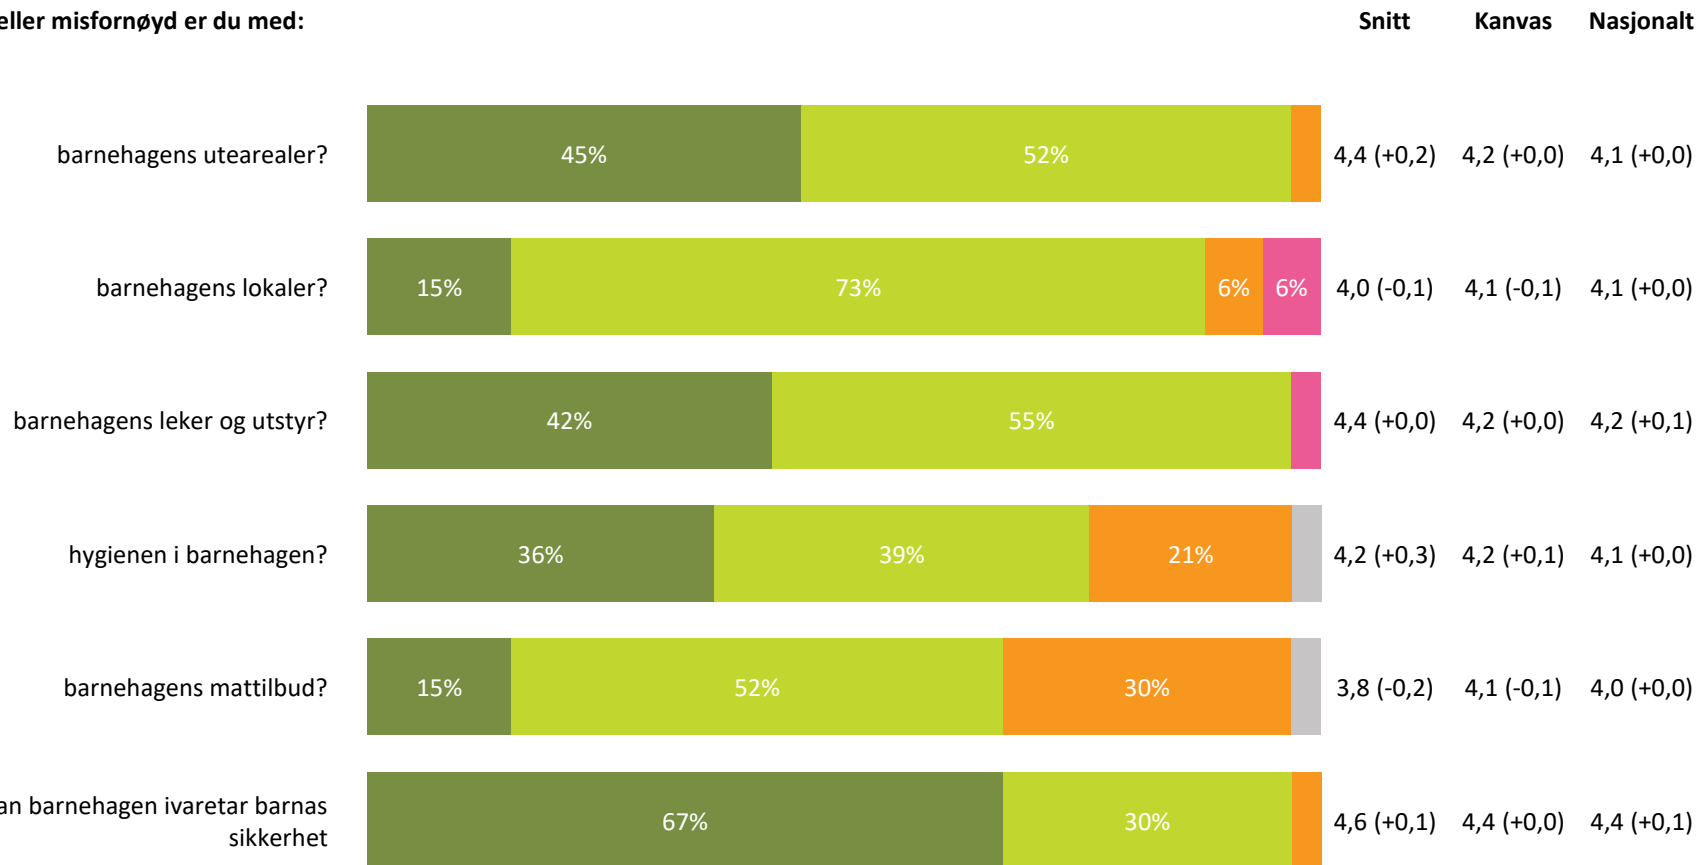

# Ute- og innemiljø

Hvor fornøyd eller misfornøyd er du med:

**Ute- og innemiljø totalt:**

4,2 (+0,0) 4,2 (+0,0) 4,1 (+0,0)

**Svært fornøyd** **Ganske fornøyd** **Verken fornøyd eller misfornøyd** **Ganske misfornøyd** **Svært misfornøyd** **Vet ikke**

# Relasjon mellom barn og voksen

Hvor enig eller uenig er du i følgende utsagn:

		Snitt	Kanvas	Nasjonalt
Jeg opplever at barnet mitt føler seg trygg på personalet i barnehagen		4,9 (+0,1)	4,8 (+0,0)	4,7 (+0,0)
Jeg opplever at de ansatte tar hensyn til mitt barns behov	76%	4,7 (+0,1)	4,7 (+0,1)	4,6 (+0,0)
Jeg opplever at bemanningstetthet -antallet barn per voksen – i barnehagen er tilfredsstillende	67% 30%	4,6 (+0,1)	4,0 (-0,1)	3,9 (-0,2)
Jeg opplever at de ansatte er engasjerte i mitt barn	91% 9%	4,9 (+0,2)	4,7 (+0,0)	4,7 (+0,0)
<b>Relasjon mellom barn og voksen totalt:</b>		4,8 (+0,1)	4,5 (-0,1)	4,5 (+0,0)